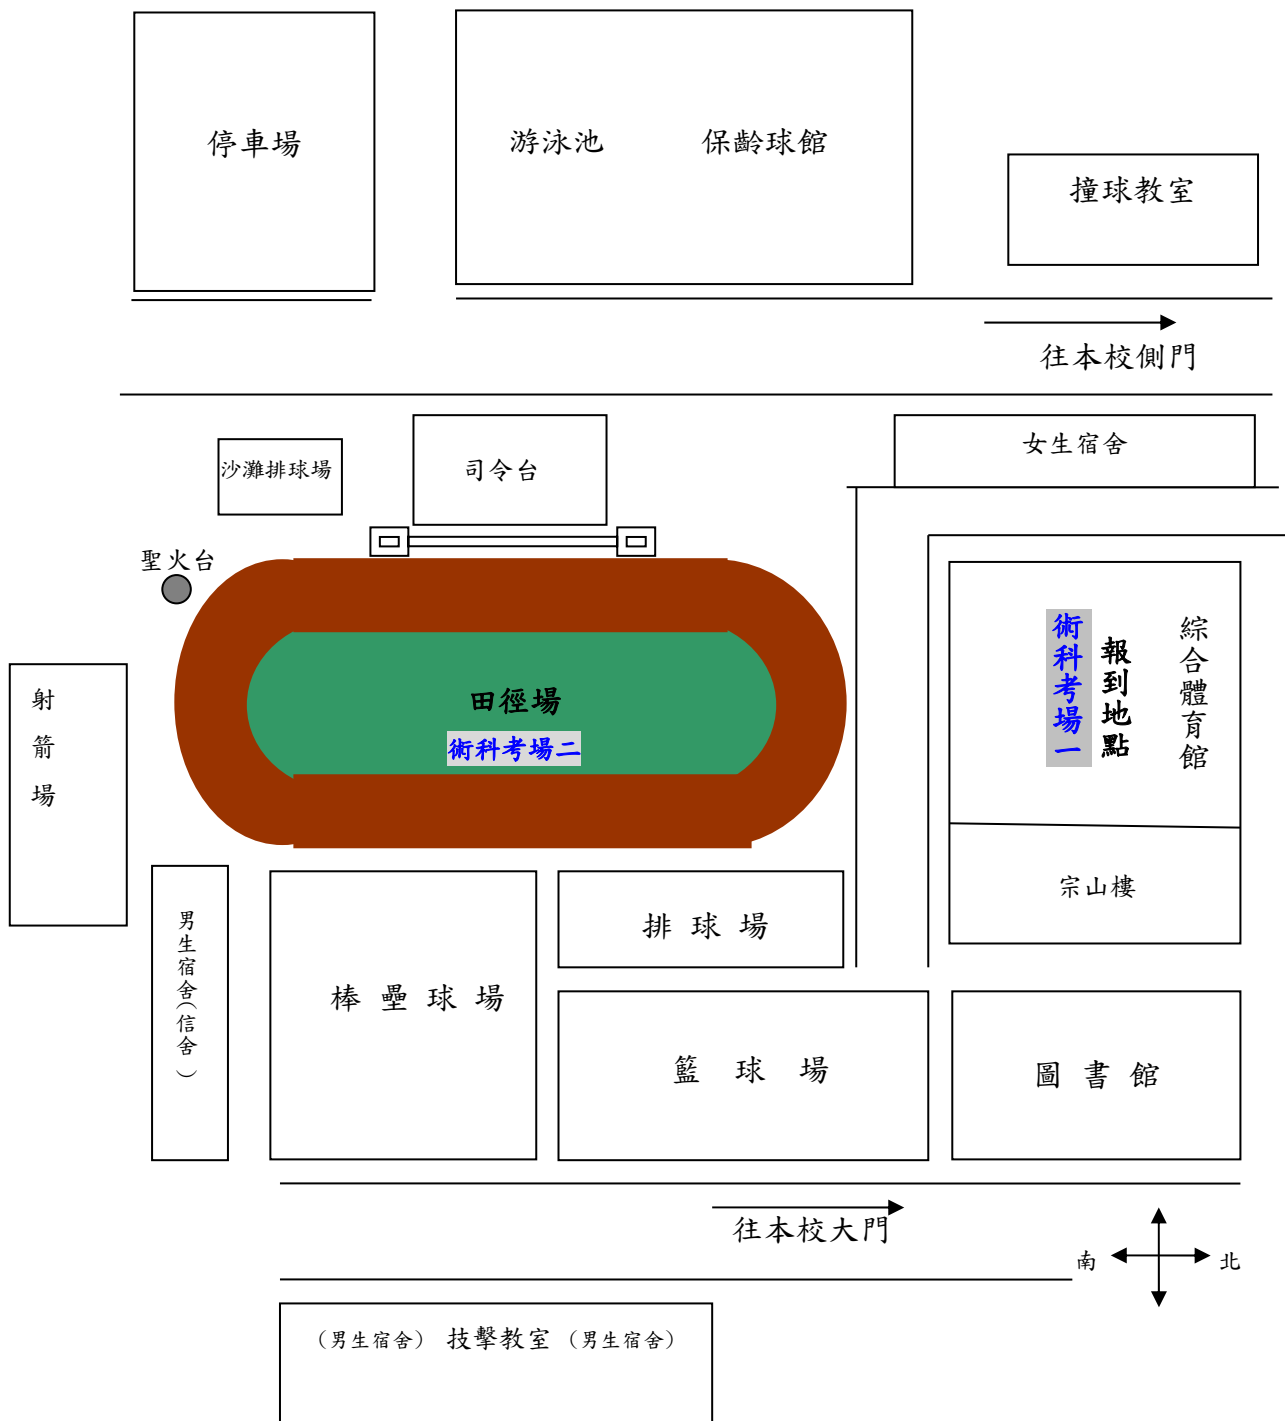

附錄二、術科測驗考場位置圖

明新科技大學運動績優學生單獨招生術科考試考場位置平面圖